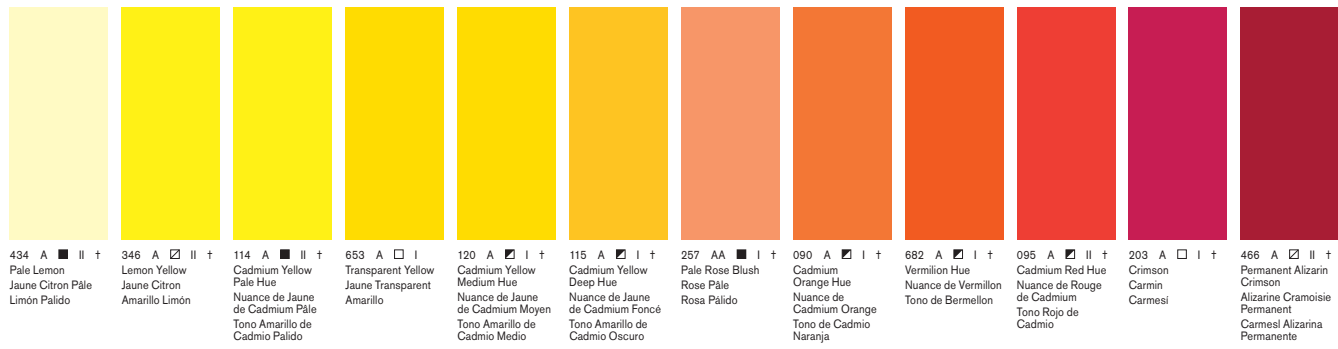

GALERIA ACRYLIC™

Colour Chart
Carte de Nuances
Carta de Colores
Cartella Colori
Farbkarte
Kleurenkaart
Färgkarta

Galeria Acrylic Colours are strong and vibrant with good covering power and a smooth, satin finish. For further information visit www.winsornewton.com

Les couleurs acryliques Galeria sont puissantes et vives, avec un bon pouvoir couvrant et un fini satiné et lisse. Pour plus d'informations, visitez www.winsornewton.com

Las pinturas acrílicas Galeria son fuertes y vivas, tienen una buena capacidad de cobertura y ofrecen un acabado suave y satinado. Para más información visitar www.winsornewton.com

Gli Acrilici Galeria sono colori intensi e vivaci, con un ottimo potere coprente e una finitura liscia e satinata. Per approfondimenti, visitare www.winsornewton.com

Galeria sind kräftige, lebhaft Acrylfarben mit guter Deckkraft und glatter, seidenmattm Aussehen. Für weitere Informationen besuchen Sie www.winsornewton.com

Sizes Available / Formats Disponibles:

60 colours - 60ml / 120ml / 200ml Tubes / 500ml Pots
60 couleurs - Tubes de 60ml / 120ml / 200ml / Pots de 500ml