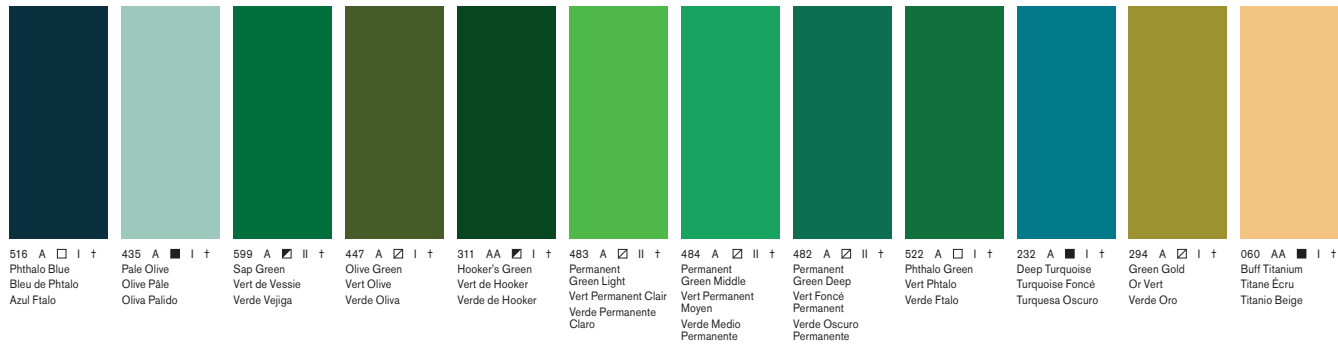

GALERIA ACRYLIC™

Colour Chart
Carte de Nuances
Carta de Colores
Cartella Colori
Farbkarte
Kleurenkaart
Färgkarta

Galeria Acrylic Colours are strong and vibrant with good covering power and a smooth, satin finish. For further information visit www.winsornewton.com

Les couleurs acryliques Galeria sont puissantes et vives, avec un bon pouvoir couvrant et un fini satiné et lisse. Pour plus d'informations, visitez www.winsornewton.com

Las pinturas acrílicas Galeria son fuertes y vivas, tienen una buena capacidad de cobertura y ofrecen un acabado suave y satinado. Para más información visitar www.winsornewton.com

Gli Acrilici Galeria sono colori intensi e vivaci, con un ottimo potere coprente e una finitura liscia e satinata. Per approfondimenti, visitare www.winsornewton.com

Galeria sind kräftige, lebhaft Acrylfarben mit guter Deckkraft und glatter, seidenmattm Aussehen. Für weitere Informationen besuchen Sie www.winsornewton.com

Sizes Available / Formats Disponibles:

60 colours - 60ml / 120ml / 200ml Tubes / 500ml Pots
60 couleurs - Tubes de 60ml / 120ml / 200ml / Pots de 500ml