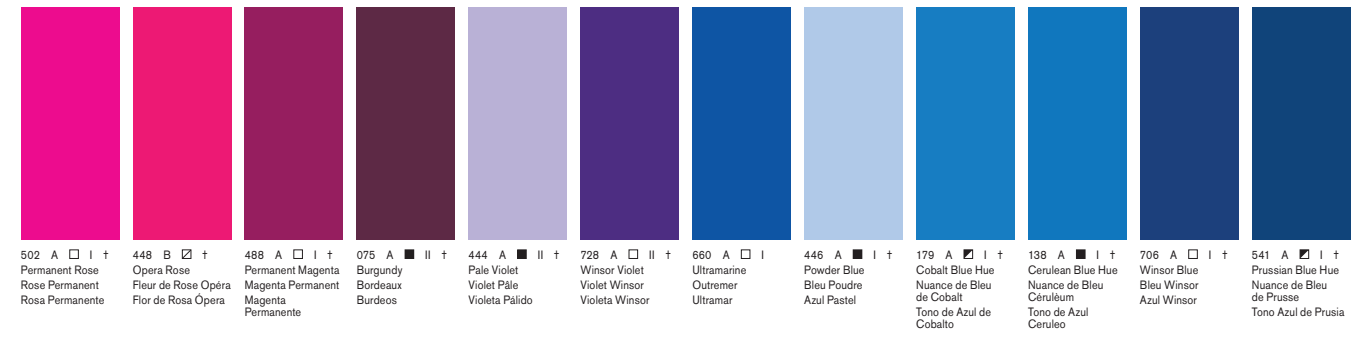

GALERIA ACRYLIC™

Colour Chart
Carte de Nuances
Carta de Colores
Cartella Colori
Farbkarte
Kleurenkaart
Färgkarta

Galeria Acrylic Colours are strong and vibrant with good covering power and a smooth, satin finish. For further information visit www.winsornewton.com

Les couleurs acryliques Galeria sont puissantes et vives, avec un bon pouvoir couvrant et un fini satiné et lisse. Pour plus d'informations, visitez www.winsornewton.com

Las pinturas acrílicas Galeria son fuertes y vivas, tienen una buena capacidad de cobertura y ofrecen un acabado suave y satinado. Para más información visitar www.winsornewton.com

Gli Acrilici Galeria sono colori intensi e vivaci, con un ottimo potere coprente e una finitura liscia e satinata. Per approfondimenti, visitare www.winsornewton.com

Galeria sind kräftige, lebhaft Acrylfarben mit guter Deckkraft und glatter, seidenmattm Aussehen. Für weitere Informationen besuchen Sie www.winsornewton.com

Sizes Available / Formats Disponibles:

60 colours - 60ml / 120ml / 200ml Tubes / 500ml Pots
60 couleurs - Tubes de 60ml / 120ml / 200ml / Pots de 500ml