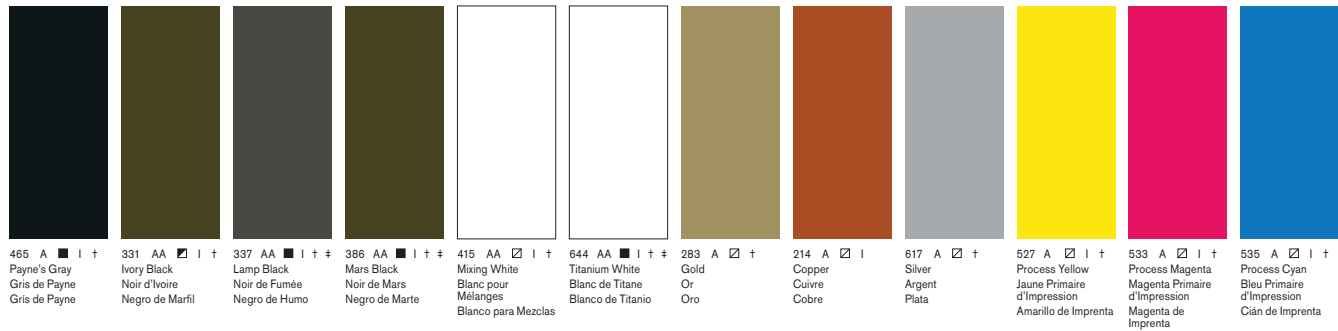

GALERIA ACRYLIC™

Colour Chart
Carte de Nuances
Carta de Colores
Cartella Colori
Farbkarte
Kleurenkaart
Färgkarta

Galeria Acrylic Colours are strong and vibrant with good covering power and a smooth, satin finish. For further information visit www.winsornewton.com

Les couleurs acryliques Galeria sont puissantes et vives, avec un bon pouvoir couvrant et un fini satiné et lisse. Pour plus d'informations, visitez www.winsornewton.com

Las pinturas acrílicas Galeria son fuertes y vivas, tienen una buena capacidad de cobertura y ofrecen un acabado suave y satinado. Para más información visitar www.winsornewton.com

Gli Acrilici Galeria sono colori intensi e vivaci, con un ottimo potere coprente e una finitura liscia e satinata. Per approfondimenti, visitare www.winsornewton.com

Galeria sind kräftige, lebhaft Acrylfarben mit guter Deckkraft und glatter, seidenmattm Aussehen. Für weitere Informationen besuchen Sie www.winsornewton.com

Sizes Available / Formats Disponibles:

60 colours - 60ml / 120ml / 200ml Tubes / 500ml Pots
60 couleurs - Tubes de 60ml / 120ml / 200ml / Pots de 500ml