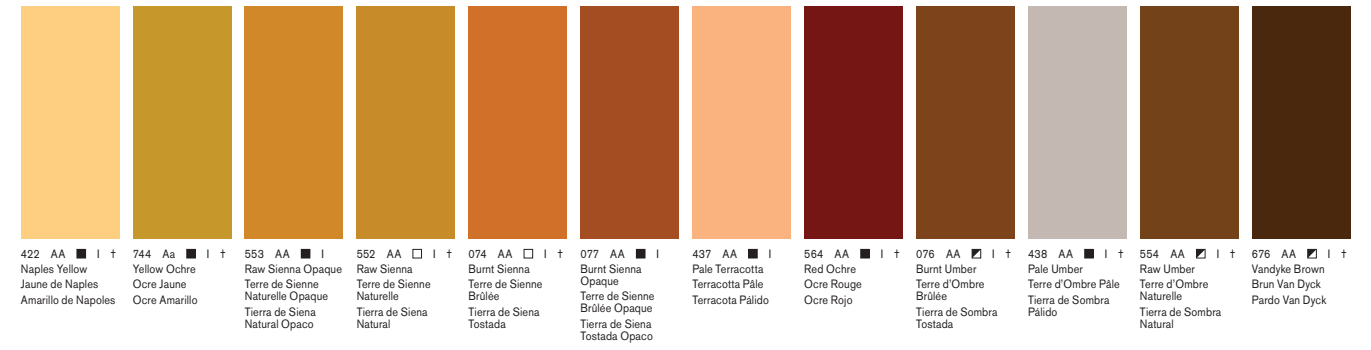

GALERIA ACRYLIC™

Colour Chart
Carte de Nuances
Carta de Colores
Cartella Colori
Farbkarte
Kleurenkaart
Färgkarta

Galeria Acrylic Colours are strong and vibrant with good covering power and a smooth, satin finish. For further information visit www.winsornewton.com

Les couleurs acryliques Galeria sont puissantes et vives, avec un bon pouvoir couvrant et un fini satiné et lisse. Pour plus d'informations, visitez www.winsornewton.com

Las pinturas acrílicas Galeria son fuertes y vivas, tienen una buena capacidad de cobertura y ofrecen un acabado suave y satinado. Para más información visitar www.winsornewton.com

Gli Acrilici Galeria sono colori intensi e vivaci, con un ottimo potere coprente e una finitura liscia e satinata. Per approfondimenti, visitare www.winsornewton.com

Galeria sind kräftige, lebhaft Acrylfarben mit guter Deckkraft und glatter, seidenmattm Aussehen. Für weitere Informationen besuchen Sie www.winsornewton.com

Sizes Available / Formats Disponibles:

60 colours - 60ml / 120ml / 200ml Tubes / 500ml Pots
60 couleurs - Tubes de 60ml / 120ml / 200ml / Pots de 500ml